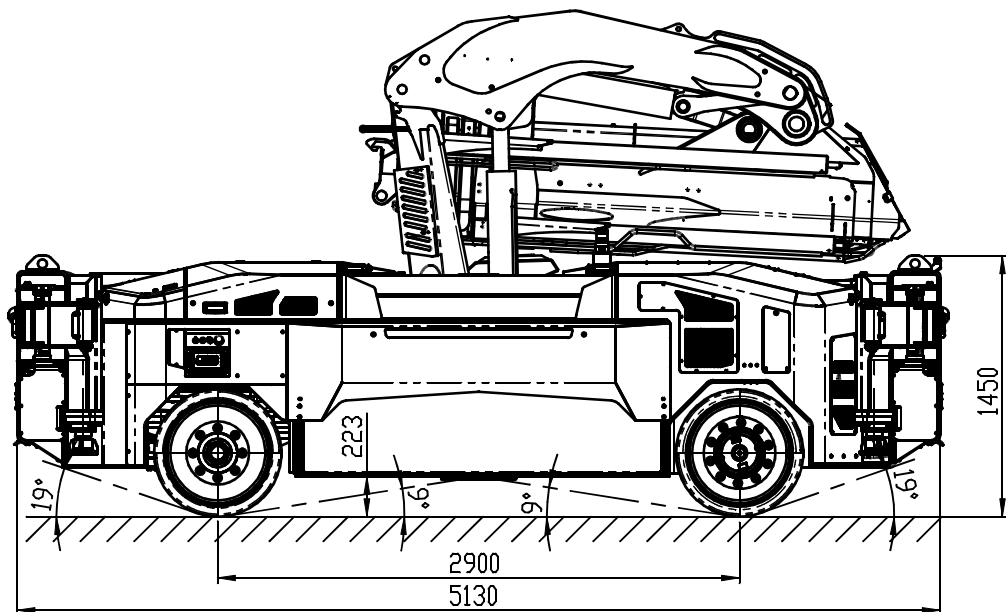

Massima capacità
Max capacity
Maximale Kapazität

9.430 Kg

Dimensioni mm
Dimensions mm
Maße mm

5130x2050x2810

96V 1240 Ah - 8 ore di autonomia
96V 1240 Ah - 8 hours of autonomy
96V 1240 Ah - 8 Stunden Autonomie

Angolo di inclinazione +85°
Tempo di rotazione 360° / 70 s
Inclination angle + 85 °
Rotation time 360 ° / 70 s
Neigungswinkel + 85°
Drehzeit 360 ° / 70 s

Motore elettrico 16 kW - 96 V AC
35 kW - 96 V AC
Electric motor 16 kW - 96 V AC
35 kW - 96 V AC
16 kW - 96 V AC - 35 kW - 96 V AC
Elektromotor

REVISIONE	DESCRIZIONE MODIFICA				APPROVATA DA	APPROVATA DATA
	EMISSIONE					
CODICE: 099-COM-00845		REVISIONE	FUOGLIO	SCALA	MASSA (kg)	MATERIA PRIMA
DESCRIZIONE: MONTAGGIO GENERALE MC50000RE		1 di 1	130	2129514		TRATTAMENTI
 Tolleranze generali secondo UNI EN 22768-rk RUGOSITÀ Ra: 3.2 μm		SALDATURA		 DISEGNATO DA: 10/05/2019 APPROVATO DA: Matteo Montagna		
NOTE: NON INDICATO ESSEDERE LE SALDATURE A FILLO SOTTILINDO CON SOTTILE PROTEZIONE CASSON, TUBI SOTTILINDO FILLO CON CAPP. IN SOTTO LE SALDATURE NON INDICATE DEVONO ESSERE ESSEDERE NEL MODO IN SPECIFICAZIONE PER IL METALLO BASE.						