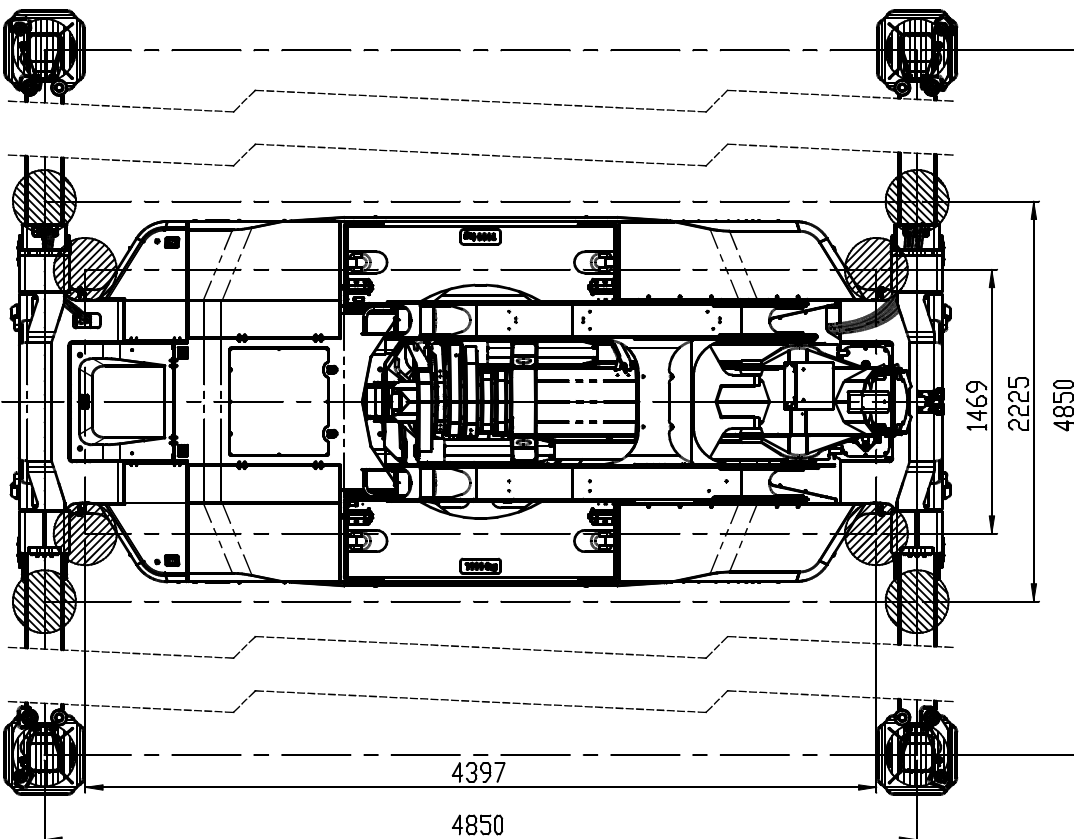

Massima capacità
Max capacity
Maximale Kapazität

9.430 Kg

Dimensioni mm
Dimensions mm
Maße mm

5130x2050x2810

96V 1240 Ah - 8 ore di autonomia
96V 1240 Ah - 8 hours of autonomy
96V 1240 Ah - 8 Stunden Autonomie

REVISIONE	DESCRIZIONE MODIFICA				APPROVATA DA	APPROVATA DATA
	EMISSIONE					
CODICE: 099-COM-00845		REVISIONE	FUOGLIO	SCALA	MASSA (kg)	MATERIA PRIMA
DESCRIZIONE: MONTAGGIO GENERALE MC50000RE		1 di 1	130	2129514		TRATTAMENTI
 Tolleranze generali secondo UNI EN 22768-rk RUGOSITÀ Ra: 3.2 μm		SALDATURA		 DISEGNATO DA: 10/05/2019 APPROVATO DA: Matteo Montagna		
NOTE: NON INDICATO ESSEDERE LE SALDATURE A FILLO SOTTILINDO CON SOTTILE PROTEZIONE CASSON, TUBI SOTTILINDO FILLO CON CAPP. IN SOTTO LE SALDATURE NON INDICATE DEVONO ESSERE ESSEDERE NEL MODO IN SPECIFICAZIONE PER IL METALLO BASE.						