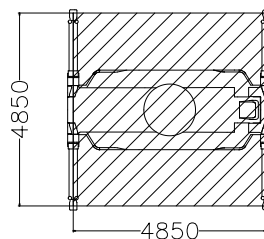

Massima capacità
Max capacity
Maximale Kapazität

9.430 Kg

Dimensioni mm
Dimensions mm
Maße mm

5130x2050x2810

96V 1240 Ah - 8 ore di autonomia
96V 1240 Ah - 8 hours of autonomy
96V 1240 Ah - 8 Stunden Autonomie

Cod.: 090-DIA-04898

1:125

DIAGRAMMA DELLE PORTATE (kg-lbs)

CAPACITY DIAGRAM (kg-lbs)

TRAGLASTDIAGRAMM (kg-lbs)

LASTENDIAGRAM (kg-lbs)

TABLEAU DES CHARGES (kg-lbs)

DIAGRAMA DE LAS CARGAS (kg-lbs)

JMG

ANGOLO LIMITATO DAL
SISTEMA DI SICUREZZA

ANGLE LIMITED BY
SAFETY SYSTEM

PORTATE DEL JIB - JIB CAPACITIES

kg	5330	2870	1920	1410	1120
lbs	11751	6327	4233	3108	2469

MC 5000RE

Cod.: 090-DIA-04899

1:190