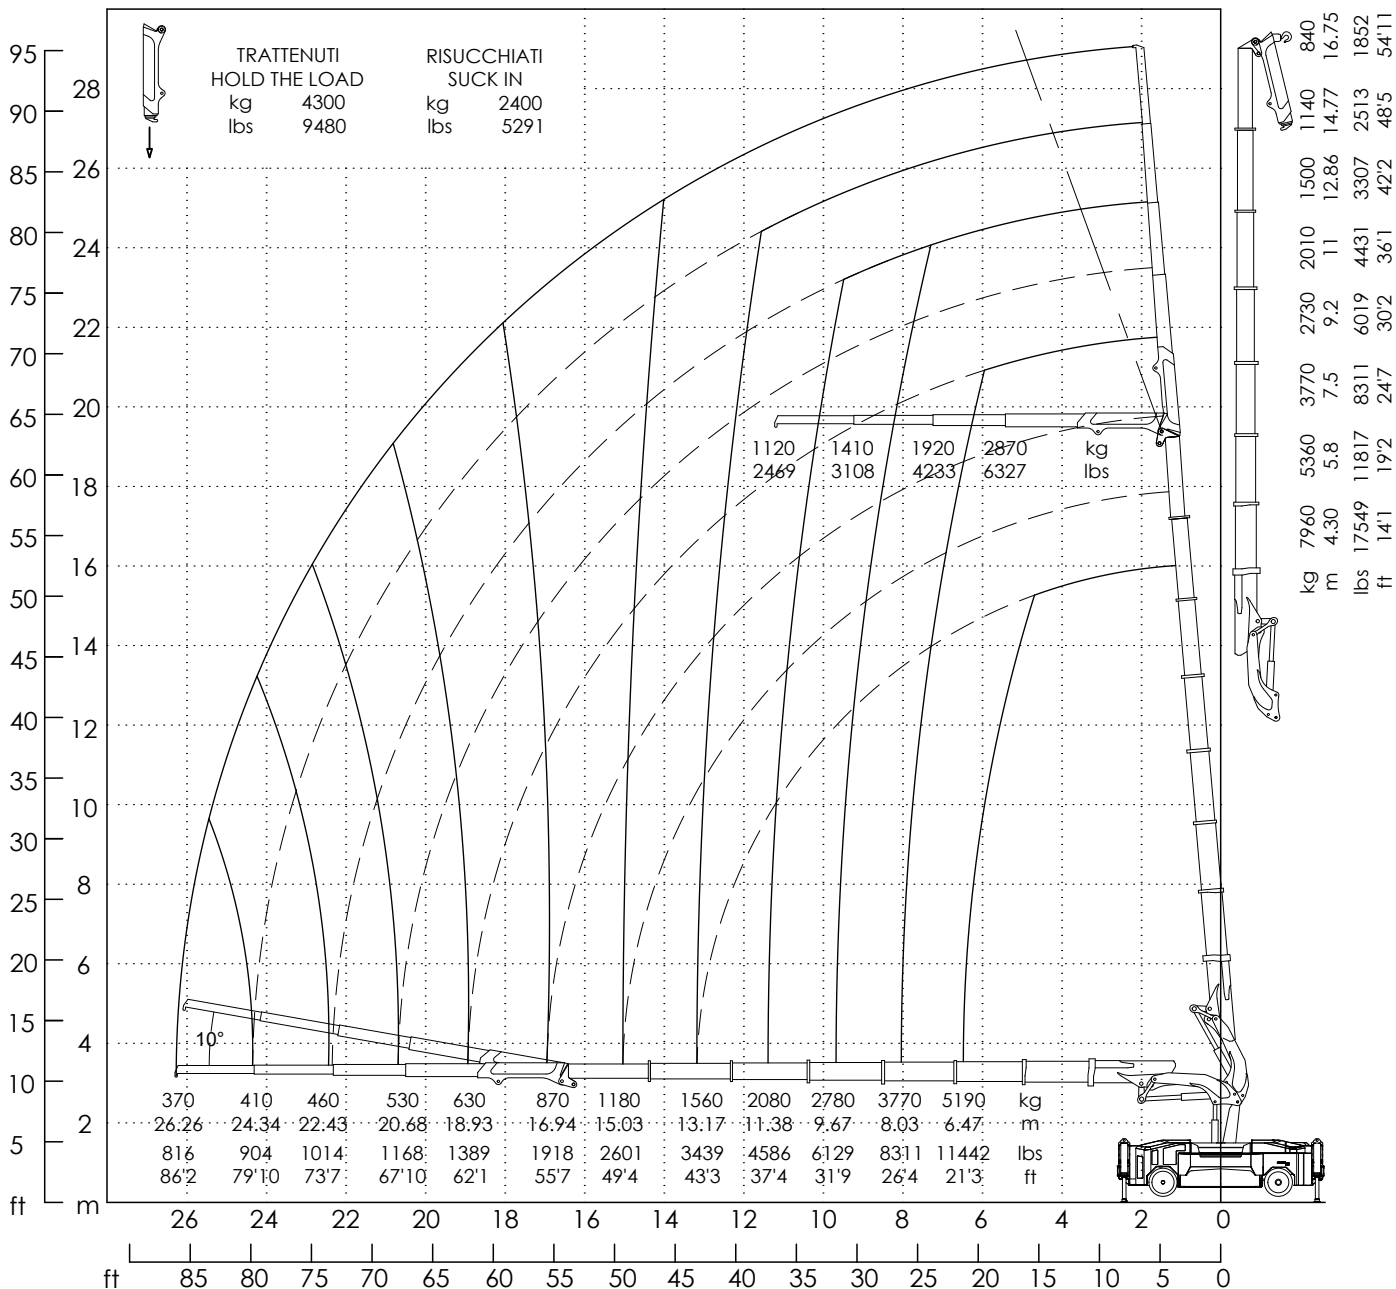

Massima capacità
Max capacity
Maximale Kapazität

9.430 Kg

Dimensioni mm
Dimensions mm
Maße mm

5130x2050x2810

96V 1240 Ah - 8 ore di autonomia
96V 1240 Ah - 8 hours of autonomy
96V 1240 Ah - 8 Stunden Autonomie

DIAGRAMMA DELLE PORTATE (kg-lbs)

CAPACITY DIAGRAM (kg-lbs)

TRAGLASTDIAGRAMM (kg-lbs)

LASTENDIAGRAM (kg-lbs)

TABLEAU DES CHARGES (kg-lbs)

DIAGRAMA DE LAS CARGAS (kg-lbs)

JMG

MC 5000RE

Cod.: 090-DIA-04898

1:125

DIAGRAMMA DELLE PORTATE (kg-lbs)

CAPACITY DIAGRAM (kg-lbs)

TRAGLASTDIAGRAMM (kg-lbs)

LASTENDIAGRAM (kg-lbs)

TABLEAU DES CHARGES (kg-lbs)

DIAGRAMA DE LAS CARGAS (kg-lbs)

JMG

ANGOLO LIMITATO DAL
SISTEMA DI SICUREZZA

ANGLE LIMITED BY
SAFETY SYSTEM

PORTATE DEL JIB - JIB CAPACITIES

kg	5330	2870	1920	1410	1120
lbs	11751	6327	4233	3108	2469

MC 5000RE

Cod.: 090-DIA-04899

1:190