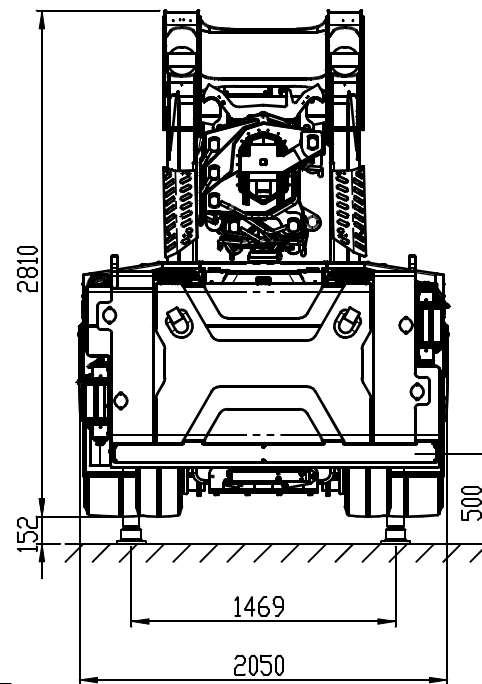

Massima capacità
Max capacity
Maximale Kapazität

9.430 Kg

Dimensioni mm
Dimensions mm
Maße mm

5130x2050x2810

96V 1240 Ah - 8 ore di autonomia
96V 1240 Ah - 8 hours of autonomy
96V 1240 Ah - 8 Stunden Autonomie

REVISIONE	DESCRIZIONE MODIFICA				APPROVATA DA	APPROVATA DATA
	EMISSIONE					
CODICE: 099-COM-00845		REVISIONE	FUOGLIO	SCALA	MASSA (kg)	MATERIA PRIMA
DESCRIZIONE: MONTAGGIO GENERALE MC50000RE		1 di 1	130	2129514		TRATTAMENTI
 Tolleranze generali secondo UNI EN 22768-rk RUGOSITÀ Ra: 3.2 μm		SALDATURA		 DISEGNATO DA: 10/05/2019 APPROVATO DA: Matteo Montagna		
NOTE: NON INDICATO ESSEDERE LE SALDATURE A FILLO SOTTILINDO CON SOTTILE PROTEZIONE CASSON, TUBI SOTTILINDO FILLO CON CAPP. IN SOTTO LE SALDATURE NON INDICATE DEVONO ESSERE ESSEDERE NEL MODO IN SPECIFICAZIONE PER IL METALLO BASE.						

Cod.: 090-DIA-04898

1:125

DIAGRAMMA DELLE PORTATE (kg-lbs)

CAPACITY DIAGRAM (kg-lbs)

TRAGLASTDIAGRAMM (kg-lbs)

LASTENDIAGRAM (kg-lbs)

TABLEAU DES CHARGES (kg-lbs)

DIAGRAMA DE LAS CARGAS (kg-lbs)