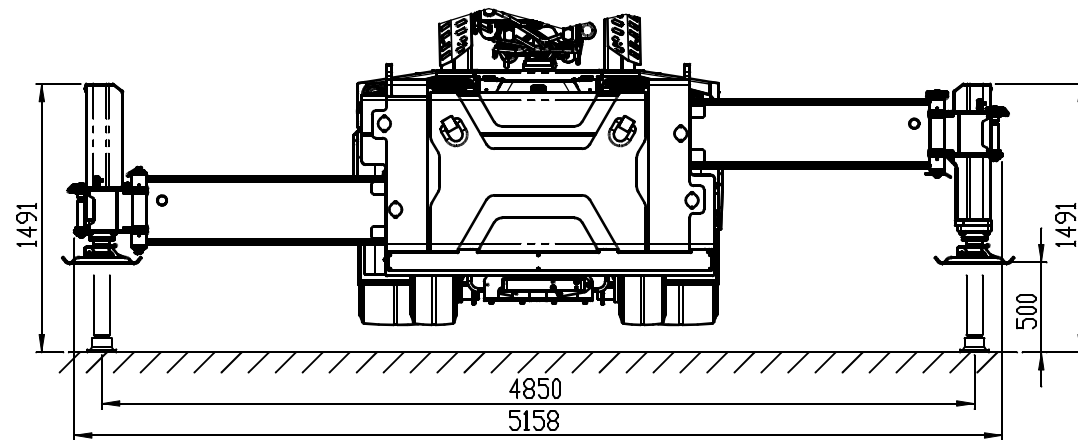

Massima capacità
Max capacity
Maximale Kapazität

9.430 Kg

Dimensioni mm
Dimensions mm
Maße mm

5130x2050x2810

96V 1240 Ah - 8 ore di autonomia
96V 1240 Ah - 8 hours of autonomy
96V 1240 Ah - 8 Stunden Autonomie

REVISIONE	DESCRIZIONE MODIFICA				APPROVATA DA	APPROVATA DATA
	EMISSIONE					
CODICE: 099-COM-00845		REVISIONE	FUOGLIO	SCALA	MASSA (kg)	MATERIA PRIMA
DESCRIZIONE: MONTAGGIO GENERALE MC50000RE		1 di 1	130	2129514		TRATTAMENTI
 Tolleranze generali secondo UNI EN 22768-rk RUGOSITÀ Ra: 3.2 μm		SALDATURA		 DISEGNATO DA: 10/05/2019 APPROVATO DA: Matteo Montagna		
NOTE: NON INDICATO ESSEDERE LE SALDATURE A FILLO SOTTILINDO CON SOTTILE PROTEZIONE CASSON, TUBI SOTTILINDO FILLO CON CAPP. IN SOTTO LE SALDATURE NON INDICATE DEVONO ESSERE ESSEDERE NEL MODO IN SPECIFICAZIONE PER IL METALLO BASE.						