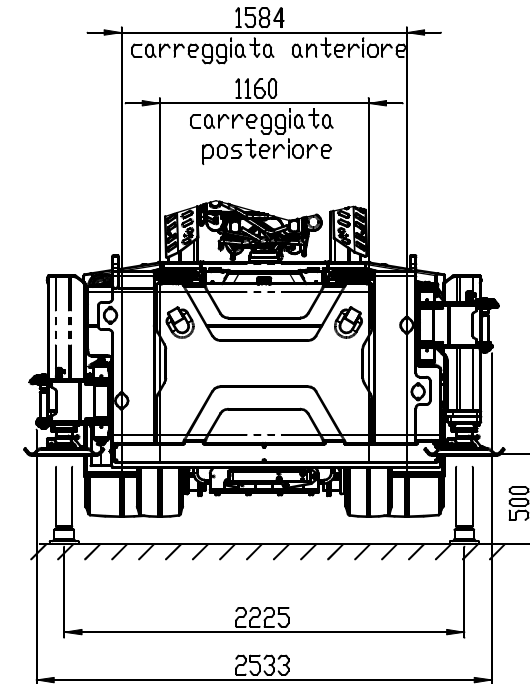

Massima capacità
Max capacity
Maximale Kapazität

9.430 Kg

Dimensioni mm
Dimensions mm
Maße mm

5130x2050x2810

96V 1240 Ah - 8 ore di autonomia
96V 1240 Ah - 8 hours of autonomy
96V 1240 Ah - 8 Stunden Autonomie

REVISIONE	DESCRIZIONE MODIFICA				APPROVATA DA	APPROVATA DATA
	EMISSIONE					
CODICE: 099-COM-00845		REVISIONE	FUOGLIO	SCALA	MASSA (kg)	MATERIA PRIMA
DESCRIZIONE: MONTAGGIO GENERALE MC50000RE		1 di 1	130	2129514		TRATTAMENTI
 Tolleranze generali secondo UNI EN 22768-rk RUGOSITÀ Ra: 3.2 μm		SALDATURA		 DISEGNATO DA: 10/05/2019 APPROVATO DA: Matteo Montagna		
NOTE: NON INDICATO ESSEDERE LE SALDATURE A FILLO SOTTILINDO CON SOTTILE PROTEZIONE CASSON, TUBI SOTTILINDO FILLO CON CAPP. IN SOTTO LE SALDATURE NON INDICATE DEVONO ESSERE ESSEDERE NEL MODO IN SPECIFICAZIONE PER IL METALLO BASE.						

Cod.: 090-DIA-04898

1:125

DIAGRAMMA DELLE PORTATE (kg-lbs)

CAPACITY DIAGRAM (kg-lbs)

TRAGLASTDIAGRAMM (kg-lbs)

LASTENDIAGRAM (kg-lbs)

TABLEAU DES CHARGES (kg-lbs)

DIAGRAMA DE LAS CARGAS (kg-lbs)