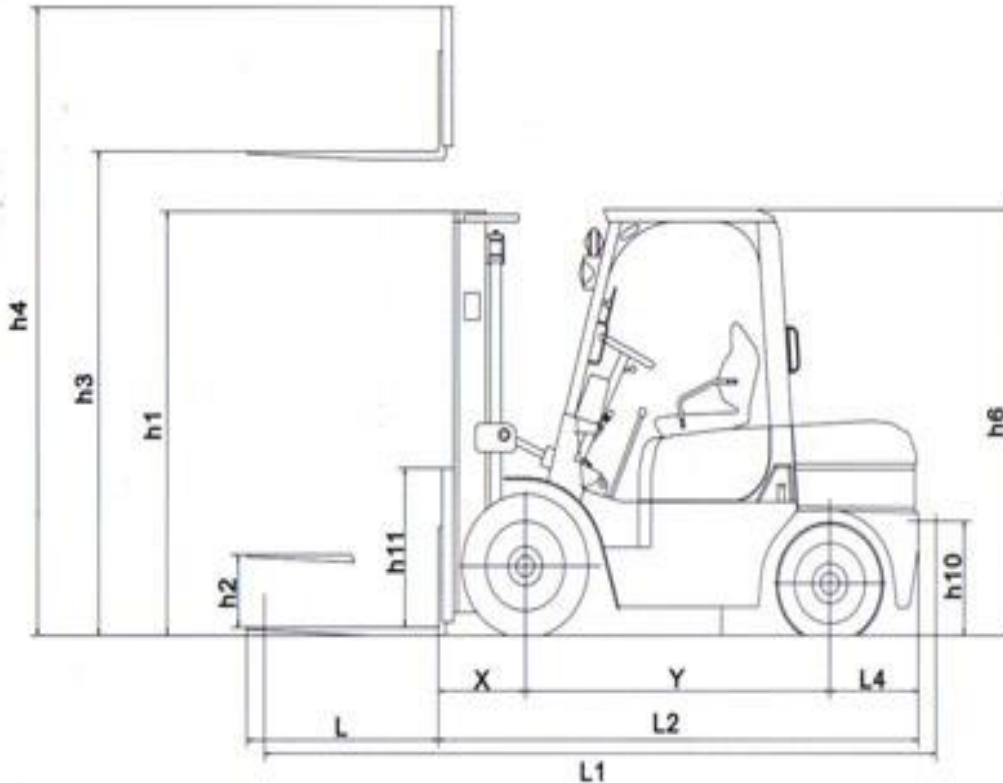

YALE 55 Elettrico

h1 = mm 2750

h3 = mm 4050

L2 = mm 2800

L = mm 1600

Larg = mm 1400

Peso = kg 9.000 circa

Portata 55 q.li