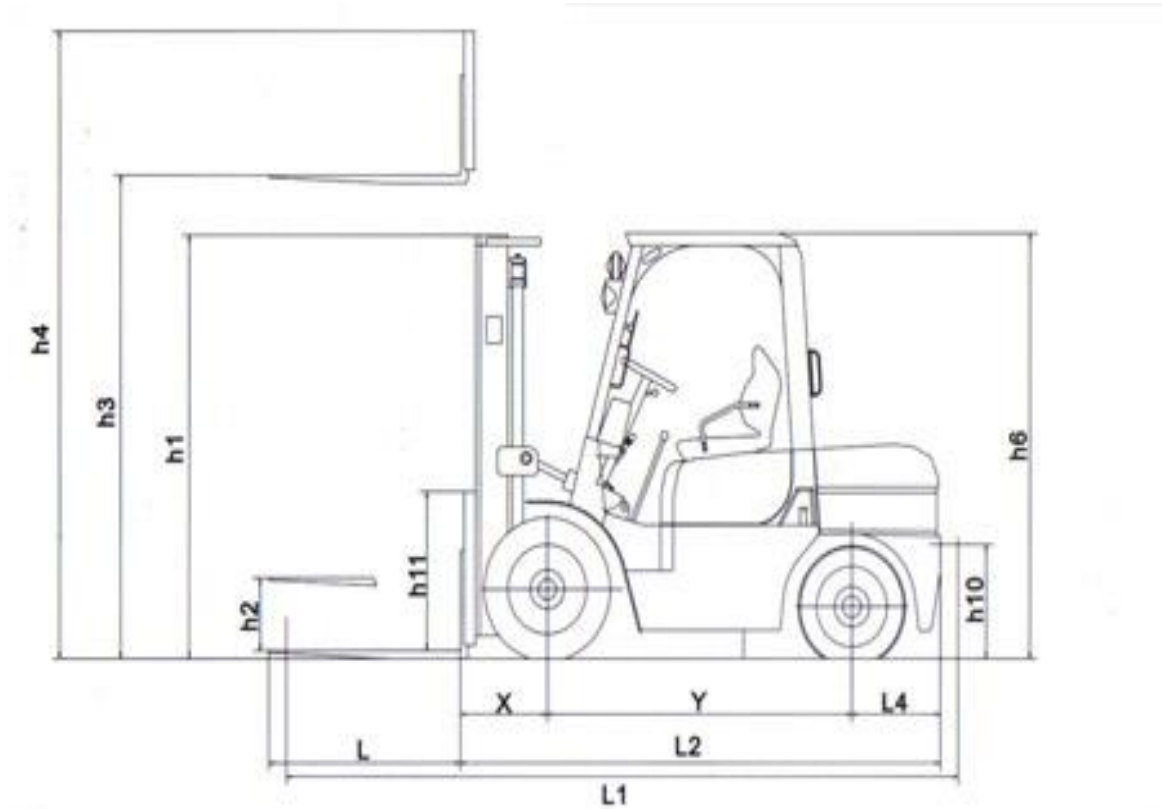

## YALE 16 Elettrico

h1 = mm 2120

h3 = mm 4850

L2 = mm 1860

L = mm 1000

Larg = mm 1050

Peso = kg 3.480 circa

Portata 18 q.li

Anti traccia