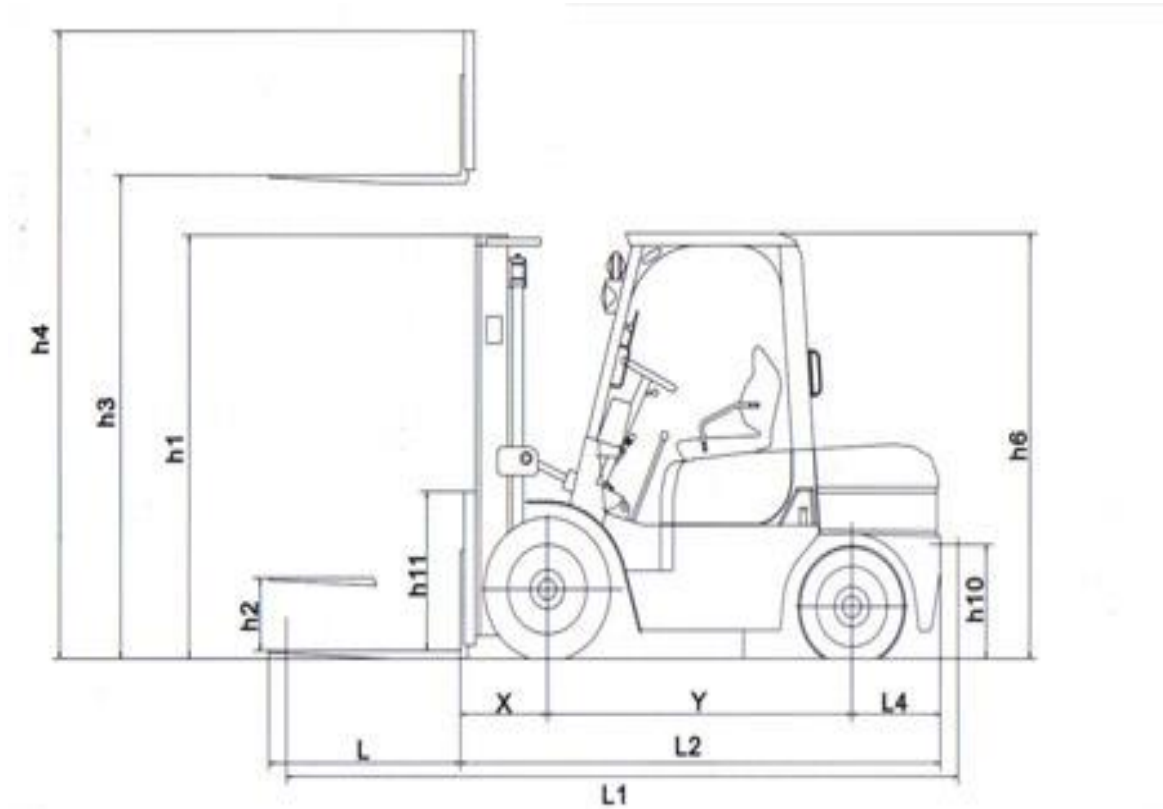

## YALE 16 Elettrico

h1 = mm 2130

h3 = mm 4900

L2 = mm 1860

L = mm 1000

Larg = mm 1050

Peso = kg 3.200 circa

Portata 16 q.li

Anti traccia